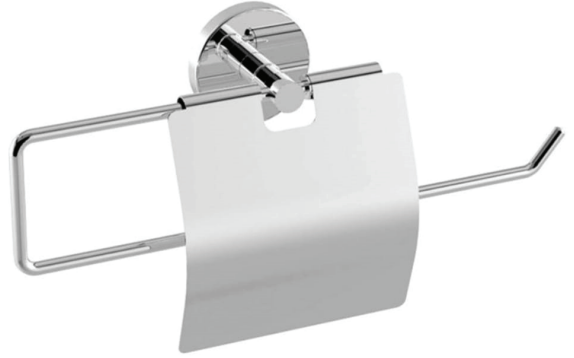

Kapaklı Kağıtlık

HD.404

50

240₺