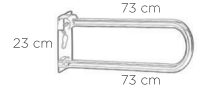

MAFSALLI / FOLDABLE

Ø 32

KOD CSA 4020
RENK CHROME
KALİTE SS 304

FİYAT 1.710

KOD CSA 4021
RENK BLACK
KALİTE SS 304

FİYAT 2.395

KOD CSA 4022
RENK WHITE
KALİTE SS 304

FİYAT 2.395

MAFSALLI KAĞITLIKLILIKLI / FOLDABLE WITH HOLDER

Ø 32

KOD CSA 4025
RENK CHROME
KALİTE SS 304

FİYAT 1.770

KOD CSA 40026
RENK BLACK
KALİTE SS 304

FİYAT 2.478

KOD CSA 4027
RENK WHITE
KALİTE SS 304

FİYAT 2.478

LAVABO TUTUNMA BARI

Ø 32

KOD CSA 4070
RENK CHROME
KALİTE SS 304

FİYAT 5.240

YERDEN DUVARA TUTUNMA BARI

Ø 32

KOD CSA 4030
RENK CHROME
KALİTE SS 304

FİYAT 1.123

YERDEN DUVARA DÖNER AYAK TUTUNMA BARI

Ø 32

KOD CSA 4035
RENK CHROME
KALİTE SS 304

FİYAT 1.540

L TİPİ TUTUNMA BARI

Ø 32

KOD CSA 4043
RENK CHROME / SAĞ
KALİTE SS 304

FİYAT 1.370

KOD CSA 4046
RENK CHROME / SOL
KALİTE SS 304

FİYAT 1.370

KÖŞE TUTUNMA BARI

Ø 32

KOD CSA 4040
RENK CHROME
KALİTE SS 304

FİYAT 1.370

ENGELLİ AYNASI 50x70

Ø 32

KOD CSA 4060
RENK CHROME
KALİTE SS 304

FİYAT 2.100

KOD CSA 4065
RENK CHROME KULPLU
KALİTE SS 304

FİYAT 2.140