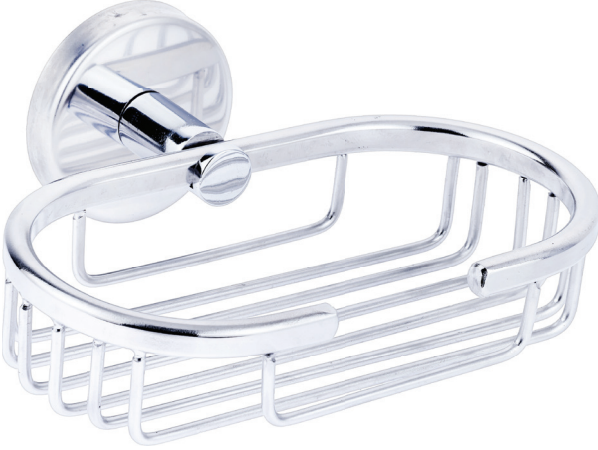

Rozetli Oval Sabunluk

• Ölçü: 130x130x80mm

Krom	HD.218	50	📦	700₺
Altın	HD.218-A	50	📦	1.400₺
Siyah	HD.218-S	50	📦	1.000₺