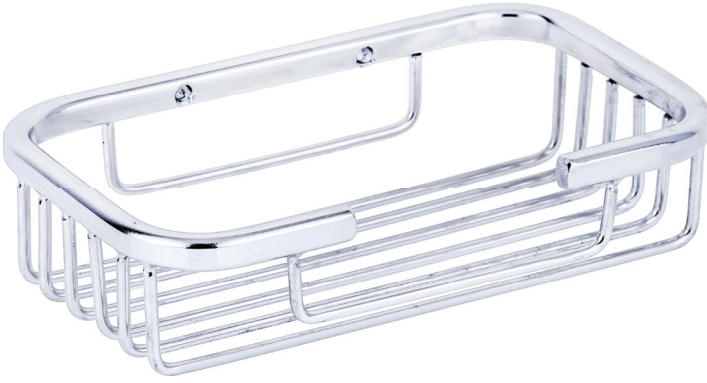

Kare Sabunluk

• Ölçü: 130x100x80mm

Krom	HD.217	50	📦	490₺
Altın	HD.217-A	50	📦	1.040₺
Siyah	HD.217-S	50	📦	710₺