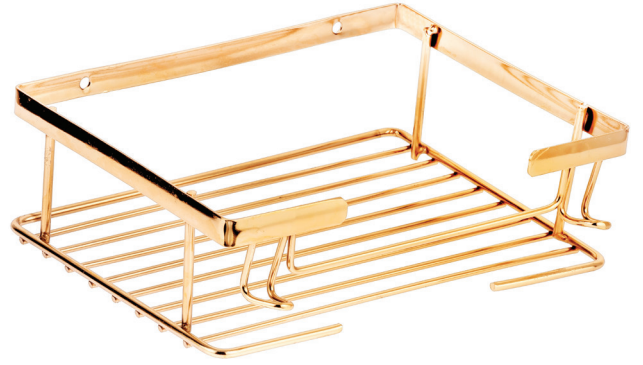

## Ilgaz Dikdörtgen Serisi

Şampuanlık 15X21

• Ölçü: 150x210x100mm

HD.204

40

480₺

Şampuanlık Altın 15X21

• Ölçü: 150x210x100mm