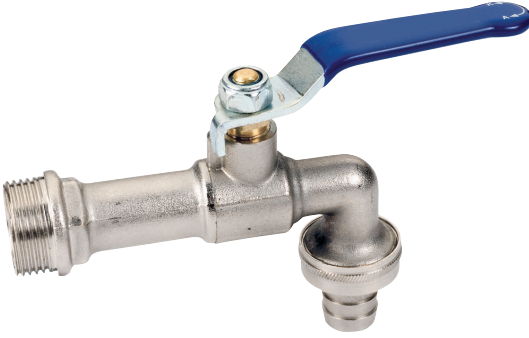

40953 1/2

100

240 ₺

40954 3/4

100

310 ₺