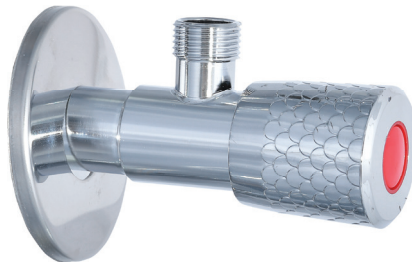

Aç/Kapa Taharat

41144

100

150 ₺