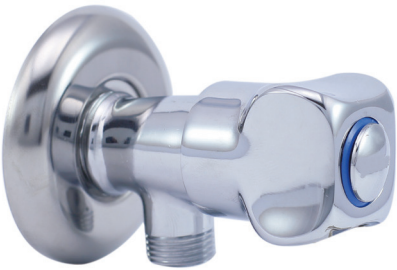

80

574 ₺

Karizma Çamaşır Musluğu 1/2

40324

80

537 ₺

Karizma Musluk Başlı Ara Musluk (Aç-Kapa)

40393