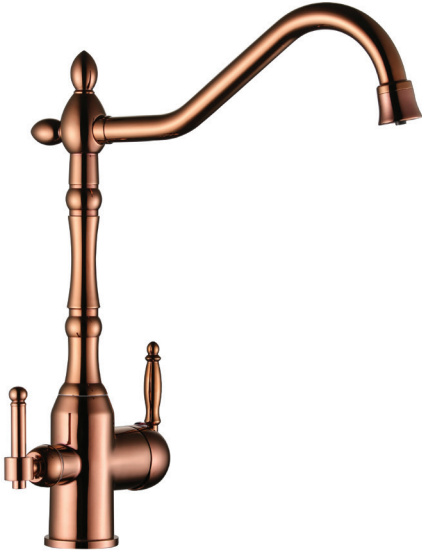

Arıtmalı Borulu Batarya Rose

• Malzeme: Piriç

168

10

14.765₺