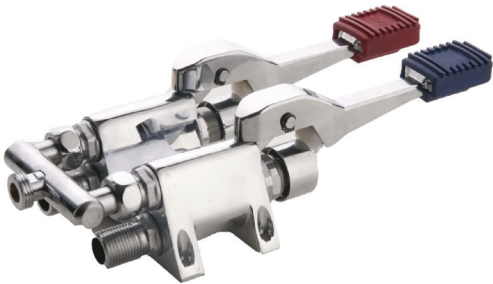

Çift Pedallı Musluk

• Malzeme: Pirinç

472

10

17.900 ₺