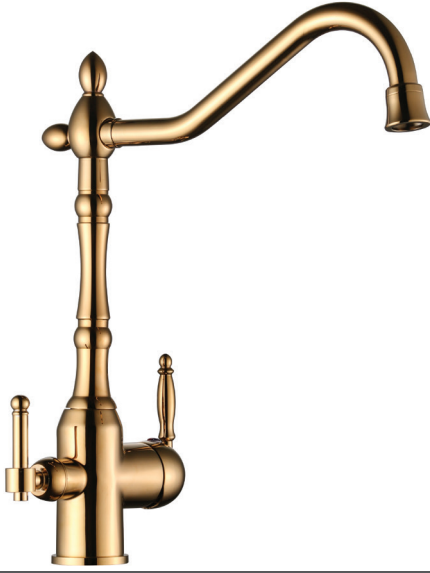

Arıtmalı Batarya Serisi

Arıtmalı Borulu Batarya Altın

• Malzeme: Piriç

167

10

14.765₺