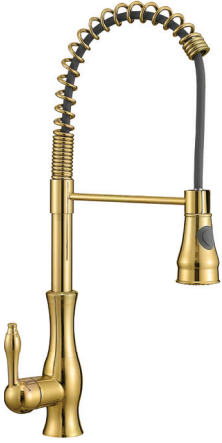

10

2.700 ₺

Arıtma Musluğu Siyah

ART-S

10

2.700 ₺

Arıtma Musluğu Antik

ART-AN

10

2.700 ₺

Endüstriyel Batarya Altın

412-2

5

15.600 ₺

Endüstriyel Batarya Siyah

412-4