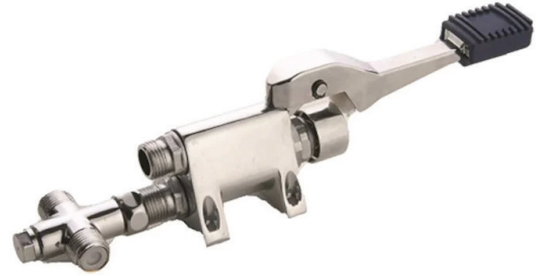

1.560 ₺

Tek Pedallı Musluk

• Malzeme: Pirinç

470

10

8.300 ₺

Tek Pedallı Çift Çıkışlı Musluk

• Malzeme: Pirinç